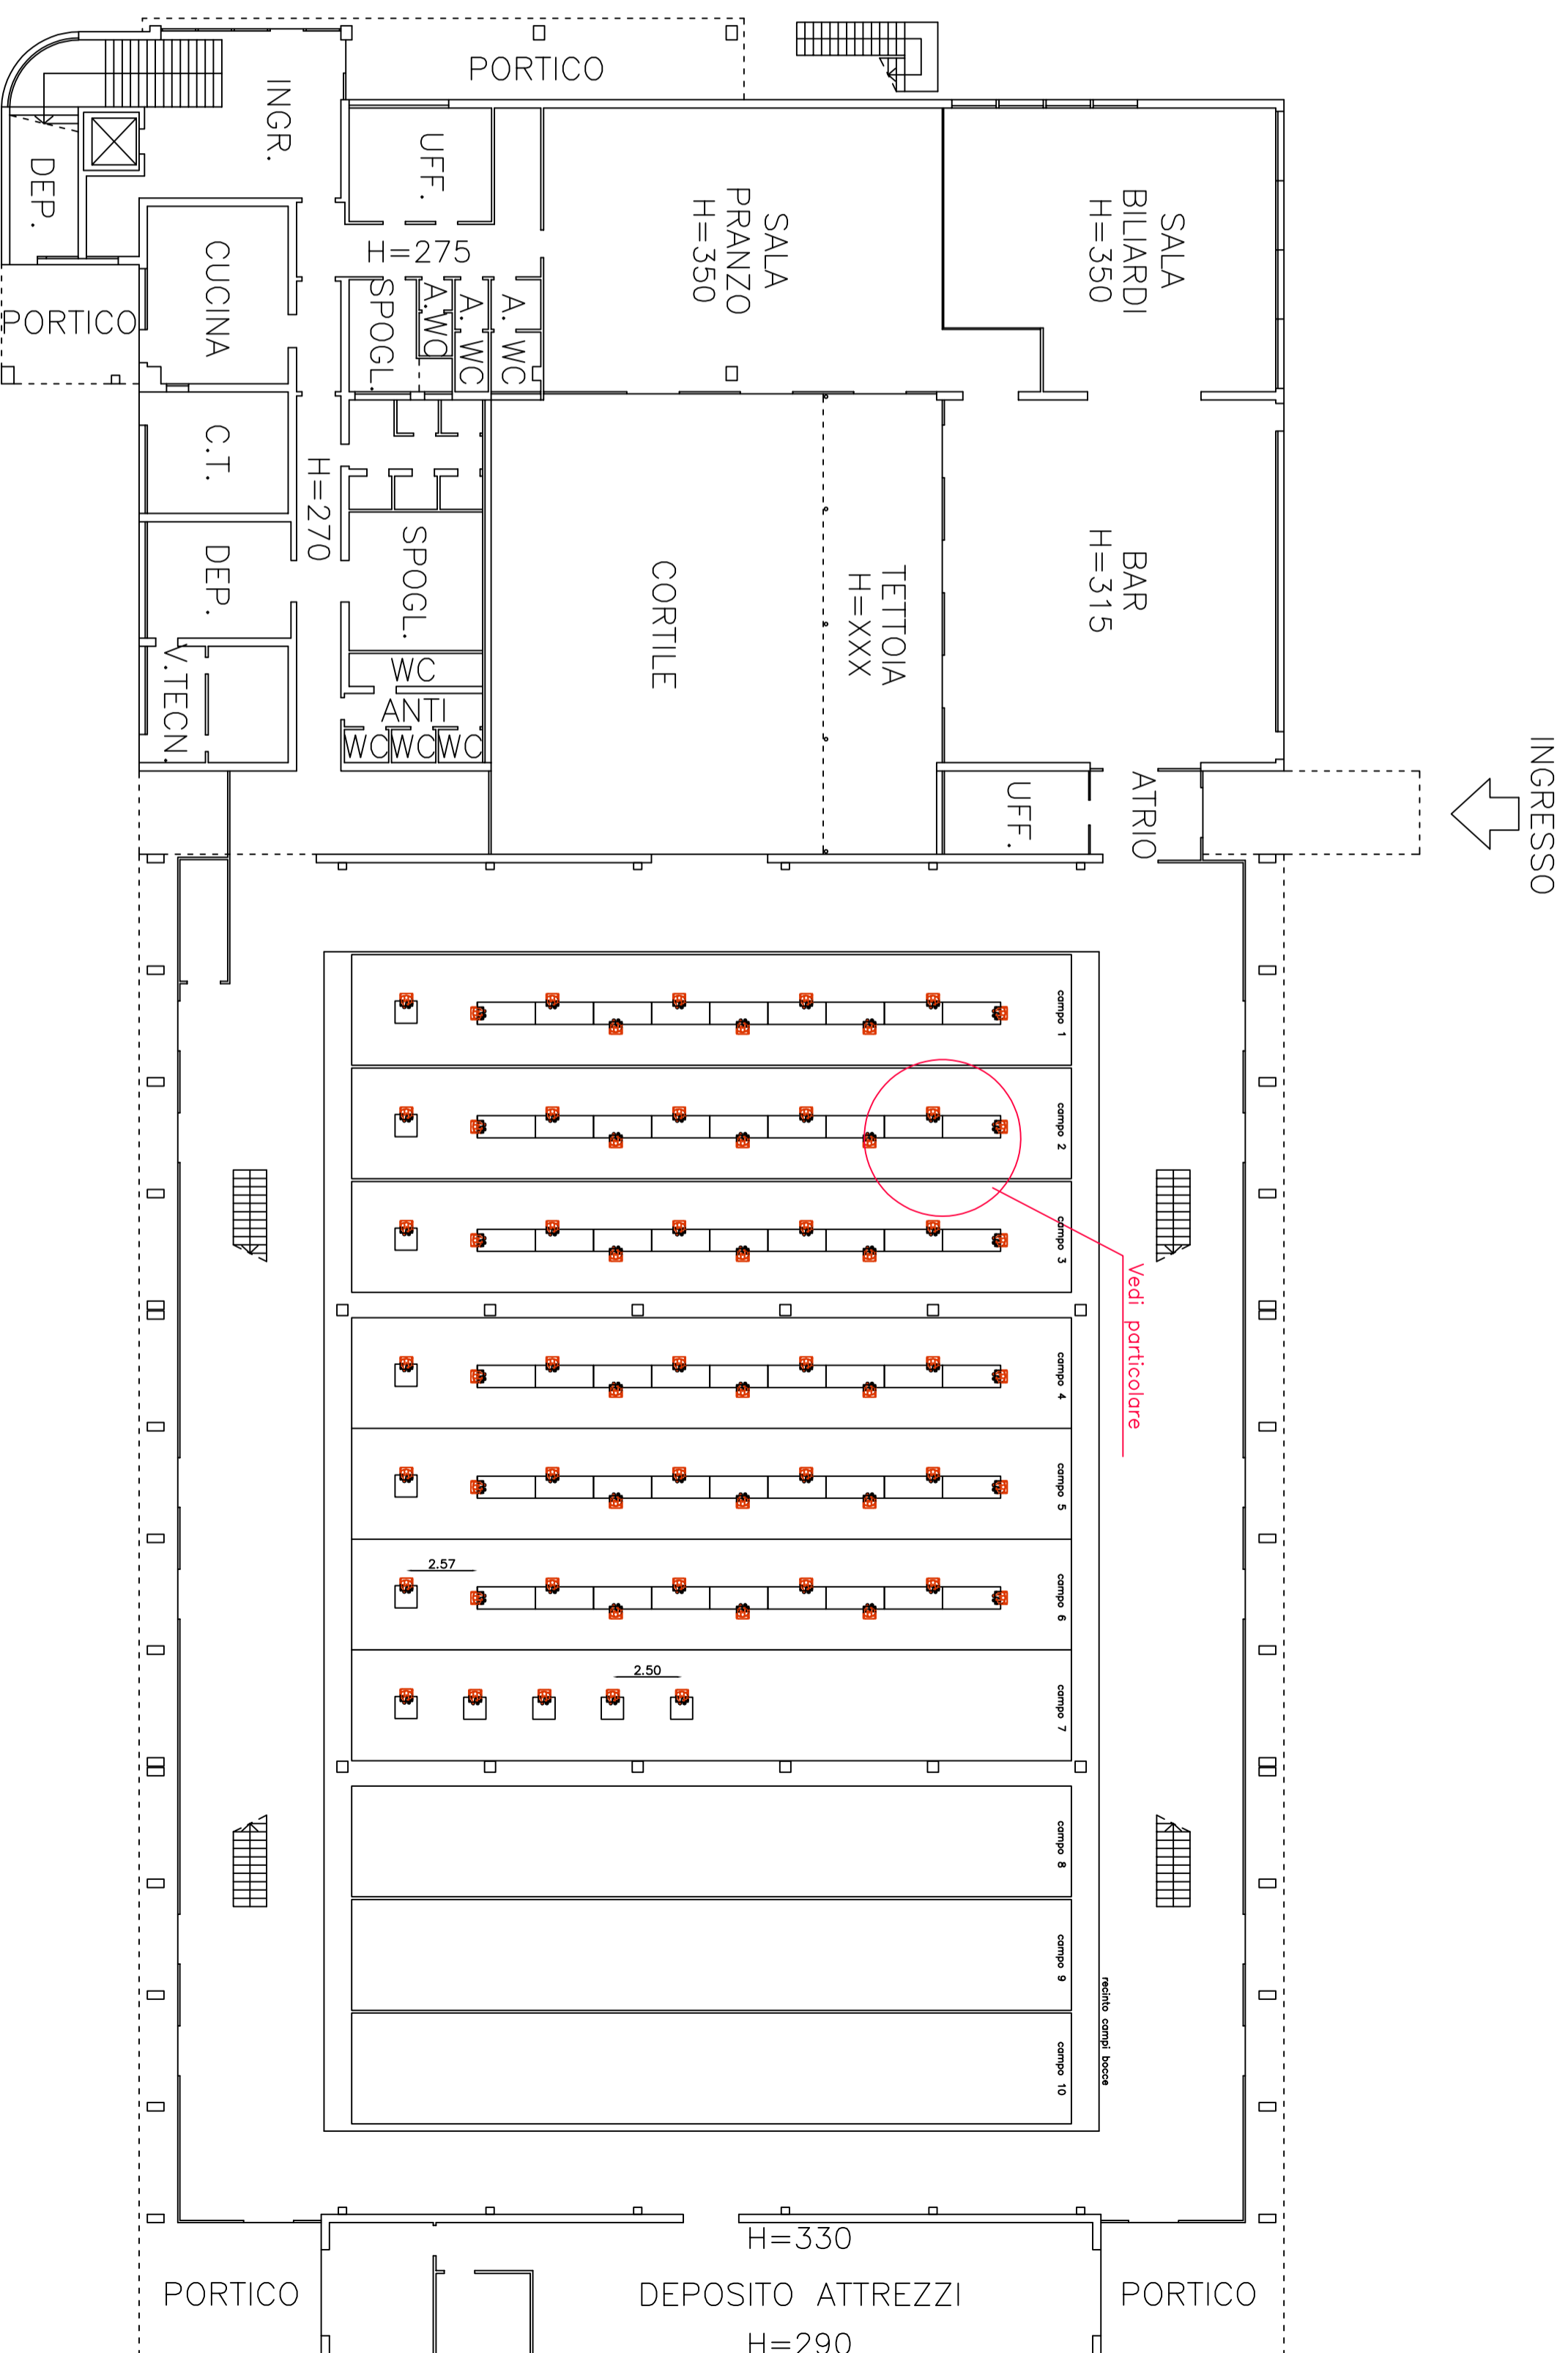

COMUNE DI SAN GIOVANNI IN PERSICETO

PLANIMETRIA ORTOFOTO FUORI SCALA

PARTICOLARE DISTANZE SEDUTE

PLANIMETRIA PIANO TERRA SCALA 1:200