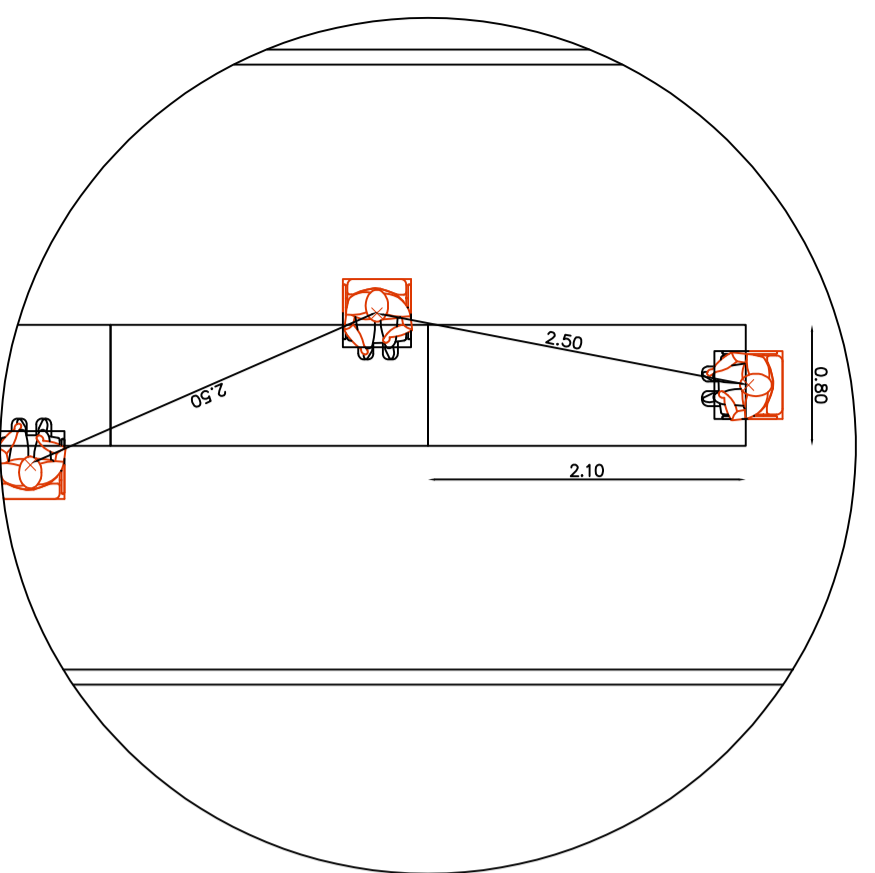

COMUNE DI SAN GIOVANNI IN PERSICETO

PLANIMETRIA ORTOFOTO FUORI SCALA

PARTICOLARE DISTANZE SEDUTE

PLANIMETRIA PIANO TERRA SCALA 1:200